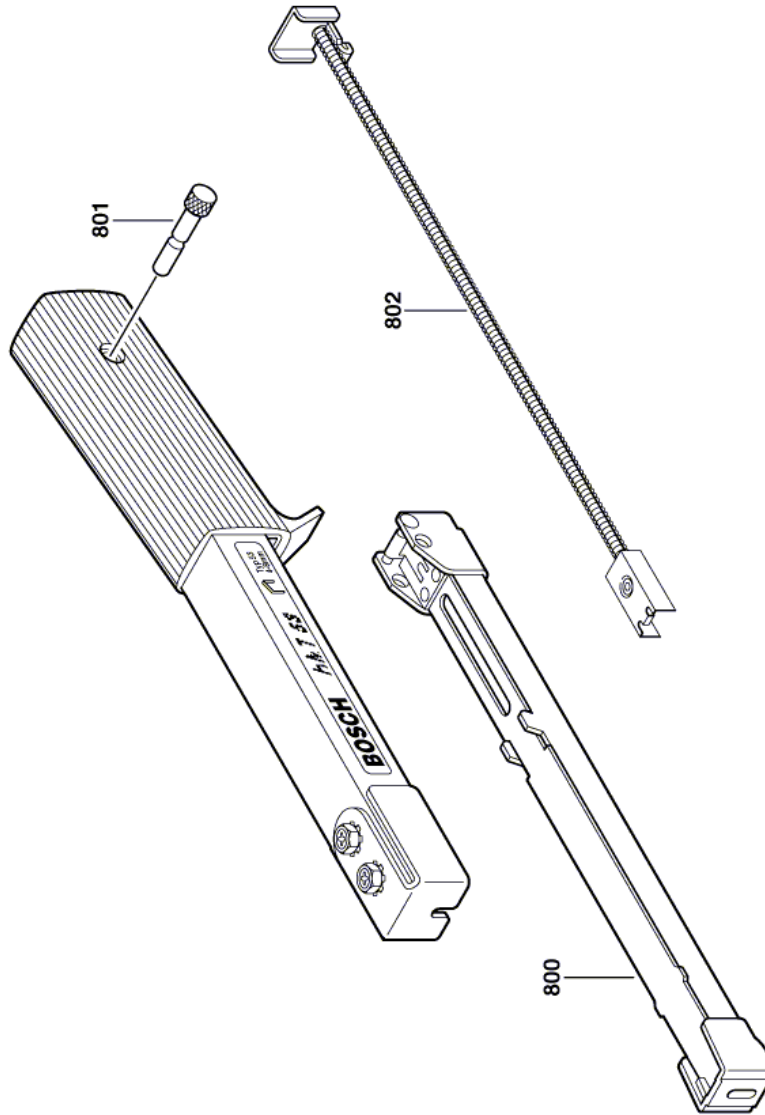

17.05.2013 |

- 0 603 038 002 - HMT 53

www.powertools-aftersaleservice.com

BOSCH

800	2 609 201 079		1	-,-	1	-
801	2 609 201 078		1	-,-	1	-
802	2 609 201 077		1	-,-	1	-

- 0 603 038 002 - HMT 53

	0 603 038 002
	251.747;
DIN	
ID_Text_Ext	0
-	HMT 53
_1	0 V
ID_Country_Product	---

- E

Typ 0 603 038 002 = HMT 53

Stand } 97-06-06
Issue }

Änderungen vorbehalten
Modifications reserved
Modificacions reserves
Salvo modificaciones
Robert Bosch GmbH
Geschäftsbereich Elektrowerkzeuge
D 70745 Leinfelden-Echterdingen