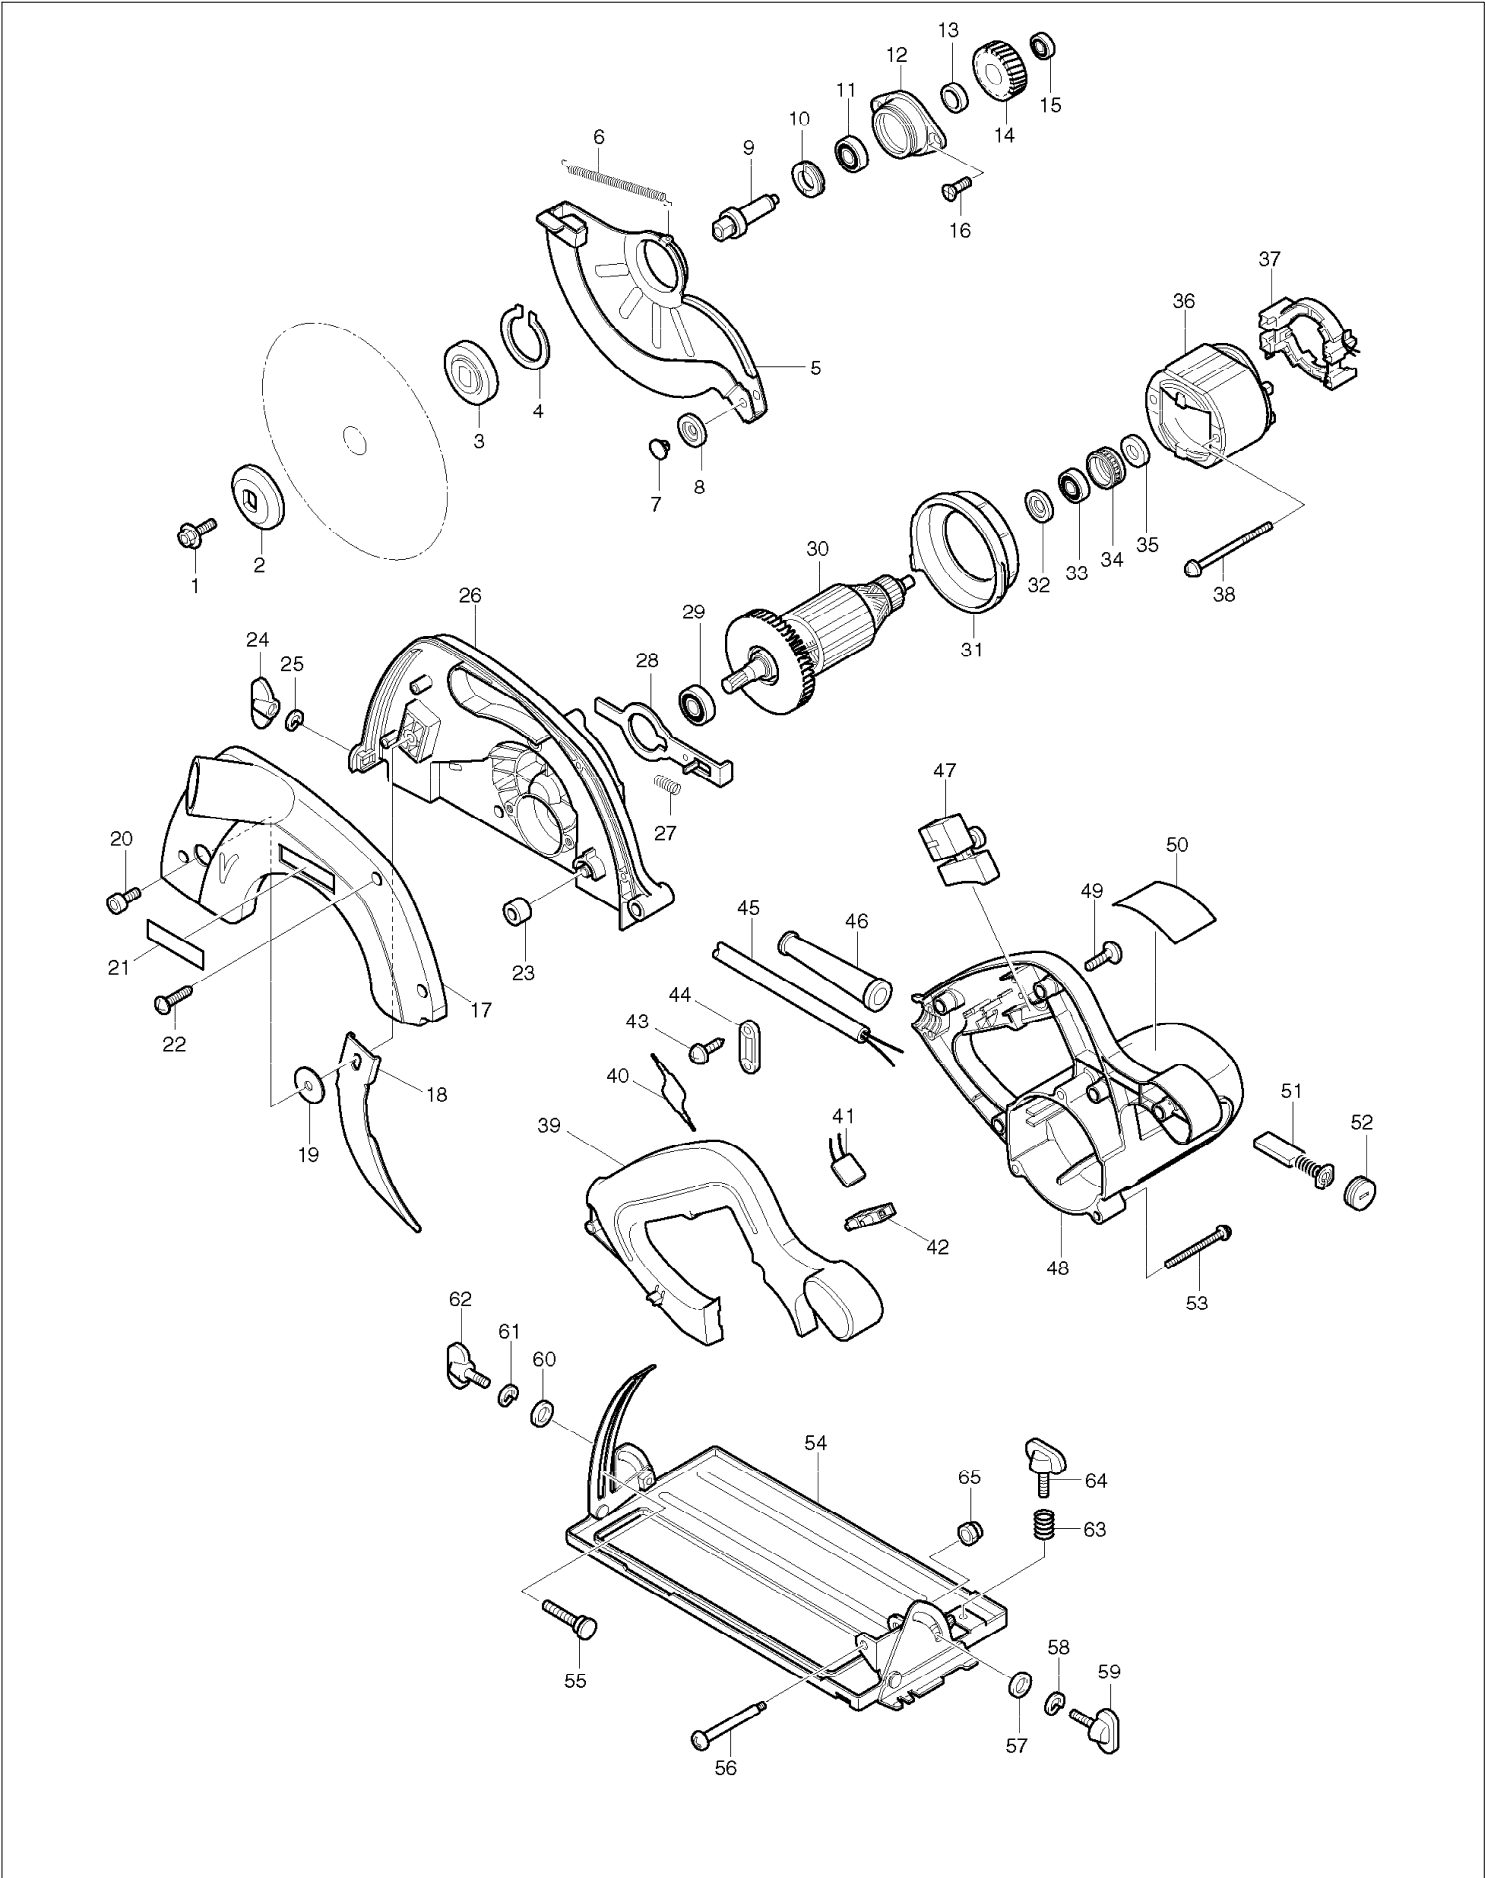

SERVICE DRAWING

MODEL NO. 5604R

SPARE PARTS LIST

MODEL NO. 5604R

ITEM	PART NO.	DESCRIPTION	QTY	NOTE
001	266024-8	HEX. SOCKET HEAD BOLT M6X20	1	
002	224329-2	OUTER FLANGE 45	1	
003	224180-0	INNER FLANGE 45	1	
004	961155-5	RETAINING RING S-38	1	
005	165256-3	SAFETY COVER	1	
006	231808-3	TENSION SPRING 4	1	
007	415437-2	ROLLER PIN 6	2	
008	415438-0	ROLLER 20	2	
009	322838-6	SPINDLE	1	
010	285802-7	BEARING RETAINER 19-33	1	
011	211129-9	BALL BEARING 6201DDW	1	
012	316849-1	BEARING BOX	1	
013	257173-2	RING 12	1	
014	226467-6	HELICAL GEAR 47	1	
015	211012-0	BALL BEARING 606ZZ	1	
016	265034-2	+ COUNTERSUNK HEAD SCREW M5X16	2	
017	416992-7	BLADE CASE COVER	1	
018	344800-1	RIVING KNIFE	1	
019	253783-3	FLAT WASHER 6	1	
020	922312-0	HEX. SOCKET HEAD BOLT M6X12	1	
021	819063-3	MAKITA LABEL	1	
022	266034-5	TAPPING SCREW CT 4X16	4	
023	262511-5	RUBBER SLEEVE 6	1	
024	252639-7	WING NUT M6	1	
025	942151-2	SPRING WASHER 6	1	
026	151635-1	BLADE CASE COMPLETE	1	
027	233092-6	COMPRESSION SPRING 5	1	
028	344317-4	SHAFT LOCK	1	
029	211097-6	BALL BEARING 6000LLB	1	
030	510044-7	ARMATURE ASS'Y 220V INC. 29,32,33	1	
031	415873-2	BAFFLE PLATE	1	
032	681654-8	INSULATION WASHER	1	
033	211033-2	BALL BEARING 608LB	1	
034	421720-7	RUBBER RING 22	1	
035	261115-0	RUBBER WASHER 13	1	
036	634154-7	FIELD 240V	1	
037	632673-7	SUPPORT COMPLETE	1	
038	266095-5	TAPPING SCREW 5X55	2	
039	416991-9	HANDLE COVER	1	
040	646077-7	CHOKE COIL	1	
041	645200-1	NOISE SUPPRESSOR	1	
042	654532-5	TERMINAL BLOCK 1P	1	
043	265995-6	TAPPING SCREW 4X18	2	
044	687052-4	STRAIN RELIEF	1	
045	665865-3	POWER SUPPLY CORD 1.0-2-2.5	1	
046	682540-6	CORD GUARD 9.3-90	1	
047	651291-2	SWITCH SGE5115C-5	1	
048	151636-9	MOTOR HOUSING COMPLETE	1	
049	265995-6	TAPPING SCREW 4X18	5	
050	851929-1	NAME PLATE 5604R	1	
051	191963-2	CARBON BRUSH CB-303	1	
052	643750-0	BRUSH HOLDER CAP	2	
053	911268-2	PAN HEAD SCREW M5X45	3	
054	168329-1	BASE	1	
055	265950-8	CAP SQUARE NECK BOLT M6X26	1	
056	265056-2	+ PAN HEAD SCREW M5	1	
057	941151-9	FLAT WASHER 6	1	
058	942151-2	SPRING WASHER 6	1	
059	265701-9	SCREW M6X14	1	
060	941151-9	FLAT WASHER 6	1