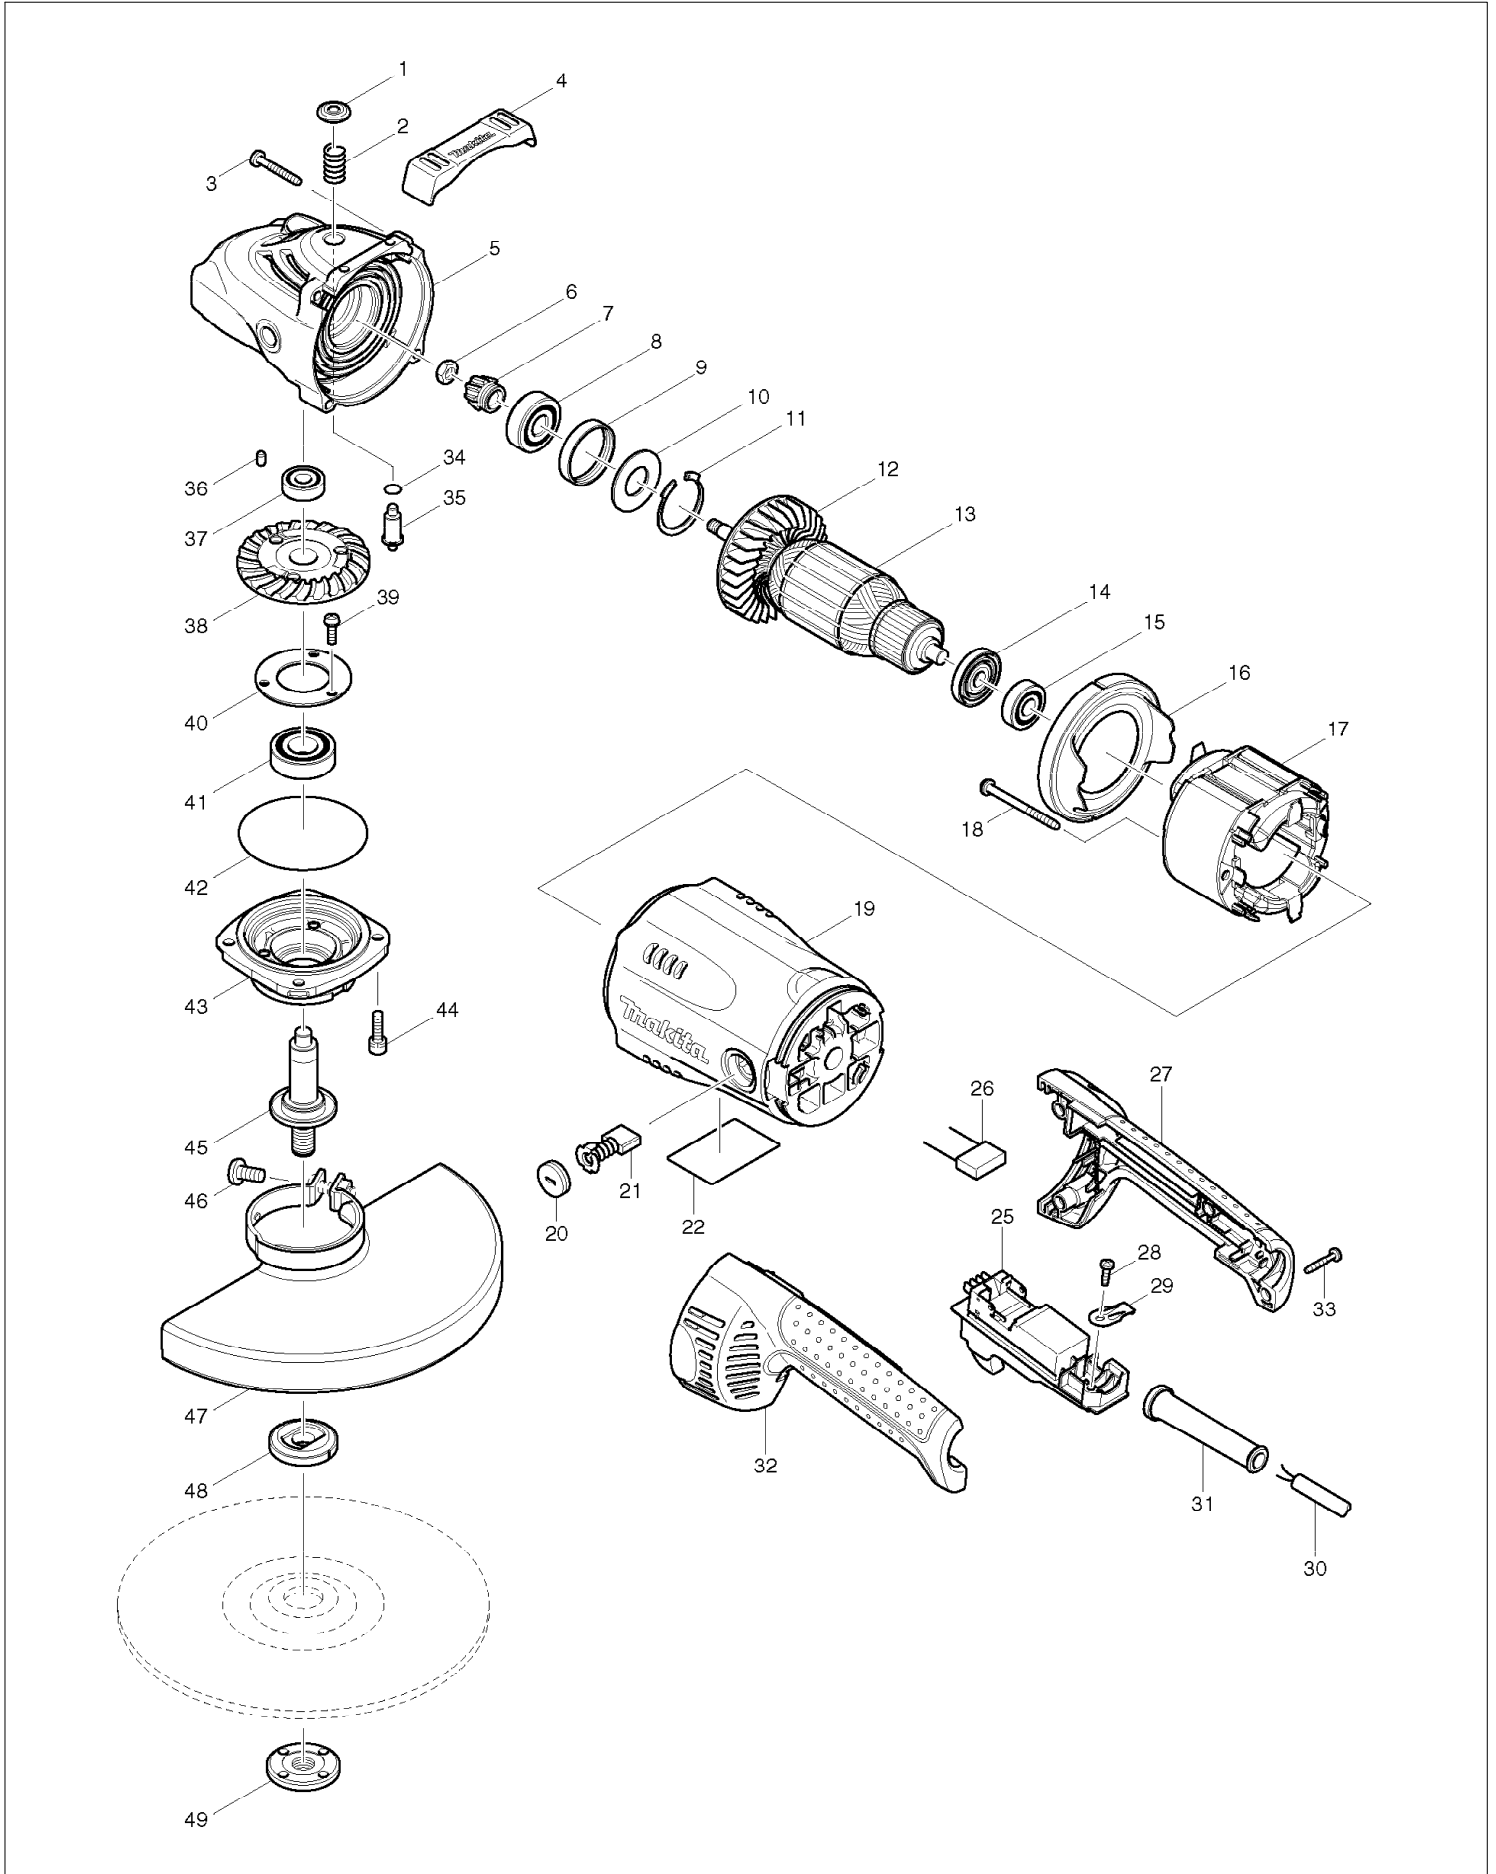

# SERVICE DRAWING

MODEL NO. GA9020

# SPARE PARTS LIST

MODEL NO. GA9020

ITEM	PART NO.	DESCRIPTION	QTY	NOTE
001	419133-4	PIN CAP	1	
002	233292-8	COMPRESSION SPRING 12	1	
003	266373-3	TAPPING SCREW 5X35	4	
004	419144-9	BUMPER	1	
005	154685-5	GEAR HOUSING COMPLETE	1	
006	252194-9	HEX. NUT M8	1	
007	227490-4	SPIRAL BEVEL GEAR 12	1	
008	211132-0	BALL BEARING 6301DDW	1	
009	262085-6	RUBBER RING 38	1	
010	267299-2	FLAT WASHER 20	1	
011	962211-4	RETAINING RING R-42	1	
012	240081-4	FAN 80	1	
013	517793-7	ARMATURE ASS'Y 220V INC. 12,14,15	1	
014	681630-2	INSULATION WASHER	1	
015	210075-3	BALL BEARING 6200DDW	1	
016	419135-0	BAFFLE PLATE	1	
017	526179-4	FIELD ASS'Y 240V	1	
018	266329-6	TAPPING SCREW 5X60	2	
019	154671-6	MOTOR HOUSING COMPLETE	1	
020	643700-5	BRUSH HOLDER CAP 7-18	2	
021	191957-7	A.C. CARBON BRUSH CB-204	1	
022	861762-3	GA9020 NAME PLATE	1	
025	650100-2	SWITCH TG08-1300-011	1	
026	645088-9	NOISE SUPPRESSOR	1	
027	188059-8	HANDLE SET INC. 32	1	
028	266385-6	TAPPING SCREW 4X14	1	
029	687169-3	STRAIN RELIEF	1	
030	695107-1	POWER SUPPLY CORD 1.5-2-2.5	1	
031	682560-0	CORD GUARD 10	1	
032	188059-8	HANDLE SET INC. 27	1	
033	266374-1	TAPPING SCREW 4X25	4	
034	213062-1	O RING 9	1	
035	256491-5	SHOULDER PIN 5	1	
036	263002-9	RUBBER PIN 4	1	
037	210067-2	BALL BEARING 6000ZZ	1	
038	227491-2	SPIRAL BEVEL GEAR 53 A	1	
039	265120-9	PAN HEAD SCREW M5X16	3	
040	285724-1	BEARING RETAINER 50	1	
041	211285-5	BALL BEARING 6203DDW	1	
042	213760-7	O RING 78	1	
043	317988-0	BEARING BOX	1	
044	265541-5	HEX. SOCKET HEAD BOLT M6X22	4	
045	158206-5	SPINDLE COMPLETE	1	
046	265158-4	+PAN HEAD SCREW M8X25	1	
047	154672-4	WHEEL COVER 230 COMPLETE INC. 46	1	
048	224415-9	INNER FLANGE 42	1	
049	224543-0	LOCK NUT 14-45	1	
050	233946-7	RING SPRING 15	1	
051	819357-6	CLEAR LABEL	1	
A01	152539-0	GRIP 36 COMPLETE	1	
A02	782407-9	LOCK NUT WRENCH 35	1	
A03	824878-5	PLASTIC CARRYING CASE	1	
A04	803854-2	GA9020K MODEL NO. LABEL	1	
A05	P-44155	DIAMOND WHEEL 230MM	1	