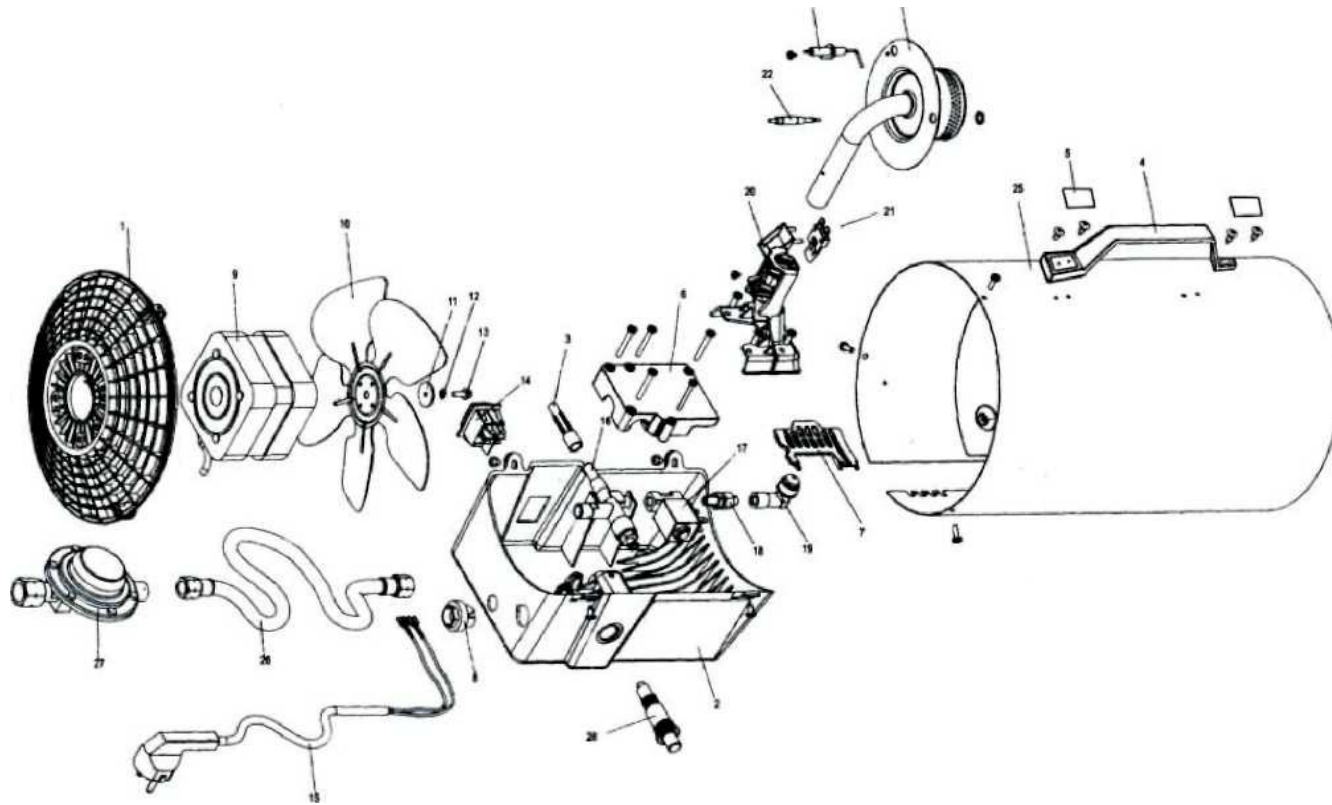

# ERGUS QE-10-15G

## Деталировка

## Реестр запчастей (ITM)

Code	Discription	QE-10G	QE-15G
1	Motor Grid	10-01-00	10-01-00
2	Plastic Chamber	10-01-01	10-01-01
3	Ignition Button	10-01-02	10-01-02
4	Handle	10-01-03	10-01-03
5	Switch Cover	10-01-04	10-01-04
6	Positioning Cover	10-01-05	10-01-05
7	Protecting Cover	10-01-06	10-01-06
8	Power Cord Fastener	10-01-07	10-01-07
9	Motor	10-01-08	10-01-08
10	Fan	10-01-09	10-01-09
14	ON-OFF Switch	10-01-10	10-01-10
15	Power Cord	10-01-11	10-01-11
16	Safty Gas Control Valve	10-01-12	10-01-12
17	Solenoid Valve	10-01-13	10-01-13
19	Nozzle	10-01-14	10-01-14
20	Burner Stand	10-01-15	10-01-15
21	Thermostat	10-01-16	10-01-16
22	Thermo-Element	10-01-17	10-01-17
23	Igniting Electrode	10-01-18	10-01-18
24	Burner Set	10-01-19	10-01-19
25	Housing Assembly	10-01-20	12-01-20
26	Gas Hose (Optional)	10-01-21	10-01-21
27	Regulator (Optional)	10-01-22	15-01-22
28	Piezo-Ignitor	10-01-23	10-01-23

## Перевод

№ детали	Описание	№ детали	Описание
01	Решетка всасывания	15	Электрический шнур
02	Пластиковый кожух	16	Газовый вентиль
03	Кнопка зажигания	17	Электромагнитный клапан
04	Ручка	18	Соединительная гайка
05	Фиксирующая гайка	19	Форсунка
06	Фиксирующая крышка	20	Крепление горелки
07	Защитная крышка	21	Термостат
08	Крепление электрического шнура	22	Термоэлемент
09	Электродвигатель	23	Электрод зажигания
10	Вентилятор	24	Горелка
11	Плоская шайба	25	Корпус (кожух)
12	Гроверная шайба	26	Газовый шланг
13	Винт	27	Регулятор (газовый редуктор)
14	Выключатель	28	Пьезоэлемент